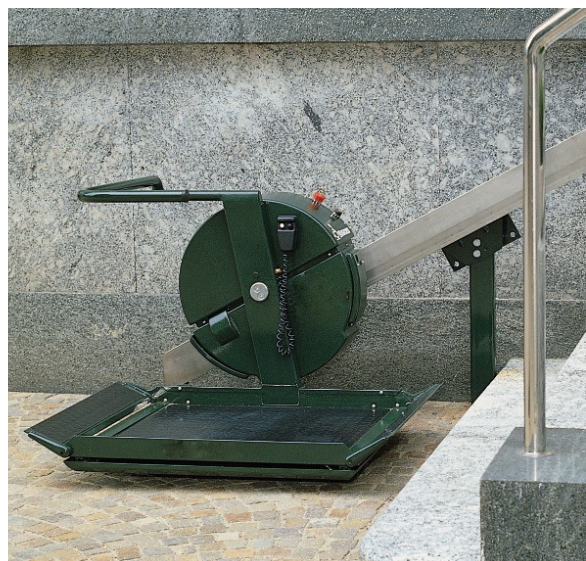

LA QUALITA' DEL MADE IN ITALY,  
LOW COST

Il servoscala mod MCP è stato  
selezionato dai tecnici Multi Brand  
Service per il programma di  
rigenerazione.

I nostri parametri di selezione:  
affidabilità nel tempo, solidità e  
versatilità.

## Caratteristiche generali

- Piattaforma e maniglione di sicurezza richiudibili manualmente in posizione di riposo.
- Bandelle di raccordo al piano automatiche.
- Installazione in ambienti interni o esterni.
- Disponibile per percorsi rettilinei o curvilinei a pendenza costante o variabile
- Ancoraggio guida ai gradini o a muro.
- Guida liscia, arrotondata senza spigoli o bordi taglienti.
- Totale assenza di lubrificazione sulla guida.
- Portata 230kg (160kg per percorsi a pendenza variabile)

## Opzioni

- Motorizzazione apertura/chiusura pedana
- Maniglione di sicurezza ripieghevole
- Strapuntino persona seduta
- Maniglione persona in piedi
- Batteria di emergenza
- Segnalatori acustici o luminosi
- Guida ribaltabile
- Personalizzazione del corpo macchina con grafiche o finiture monocromatiche

L'unico servoscala disponibile anche nella versione con **SOLLEVAMENTO VERTICALE DELLA PEDANA**, alla partenza o intermedio, la soluzione ideale per installazioni con spazi limitati alla partenza o con soffitti bassi lungo il percorso che limiterebbero la scelta ad una poltroncina.